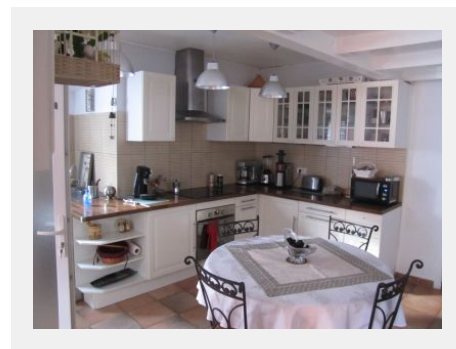

www.projetimmogestion.com