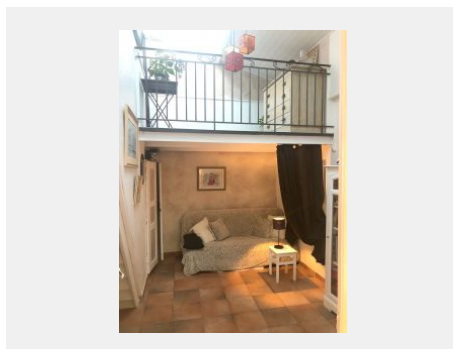

www.projetimmogestion.com