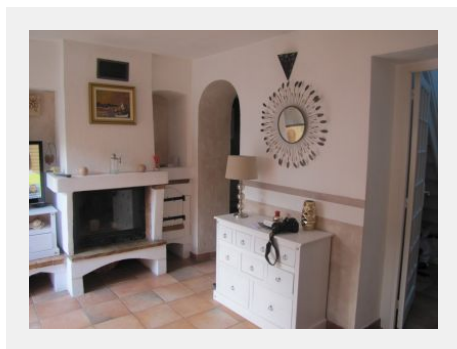

www.projetimmogestion.com